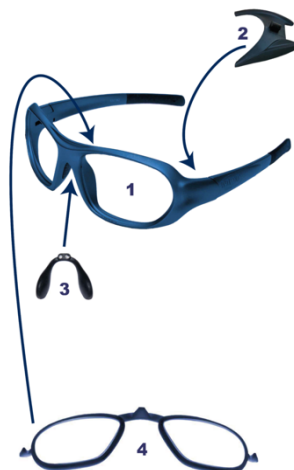

DISCOVERY

Brýle Discovery (1) jsou radiační ochranné brýle s antireflexní vrstvou s možností upevnění dioptrického klipu.

- brýle jsou vybavené měkkými odnímatelnými bočnicemi s patentovanými ochrannými vlastnostmi proti RTG záření (2)
- brýle mají zcela nastavitelné a měkké nosní opěrky (3)
- „Clip-on frame“ – vyjímatelný klip pro dioptrické brýle, nejflexibilnější a nákladově nejefektivnější řešení pro dioptrické brýle. Váš optik zhotoví dioptrická skla do klipu, který se upevní na rám brýlí. V případě změny dioptrií je možné skla v klipu vyměnit bez dalších nákladů na nákup nových ochranných brýlí (4)

- Váha: 74 gramů (0,5 mm Leq), 86 g (0,75 mm Leq)
- Ochranné čočky: 0,5 nebo 0,75 mm Leq
- Boční ochrana: 0,5 mm Leq
- Materiál: TR90
- Dostupné bez lékařského předpisu
- Barva: modrá